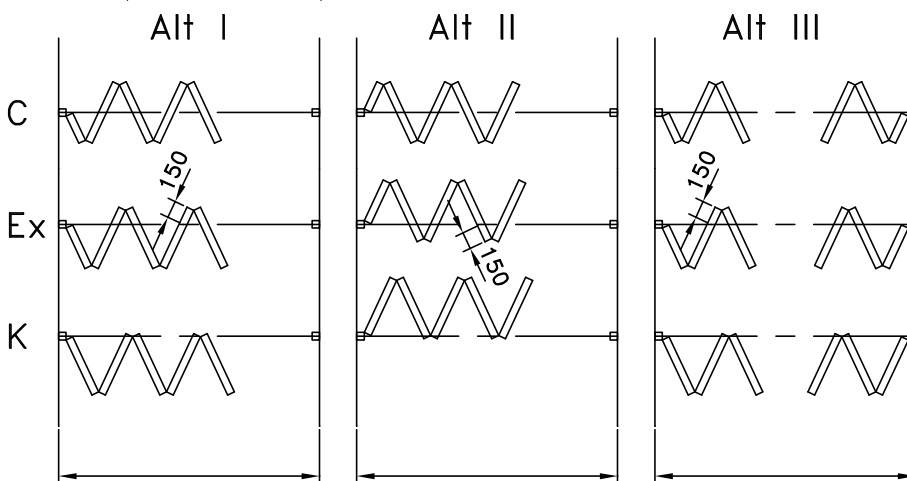

We retain the right to make changes without prior notice.
Vi förbehåller oss rätten till ändringar.

Höjdmått färdigt tak och golv.

För typ Ex- eller K- vägg gäller sektion-
bredd max 700 mm och att endast udda
antal sektioner kan bilda vägg (för alt III
gäller udda antal per vägghalva).

Öppningsbredd

SESAM VIKETT -65,

Takhängd

Scale 1:2.5

Date 97.10.27

©SESAMVERKEN AB

Box 6011, 580 06 LINKÖPING
Tel 013-31 45 60, Fax 013-12 20 56

Number 6502-1/sw