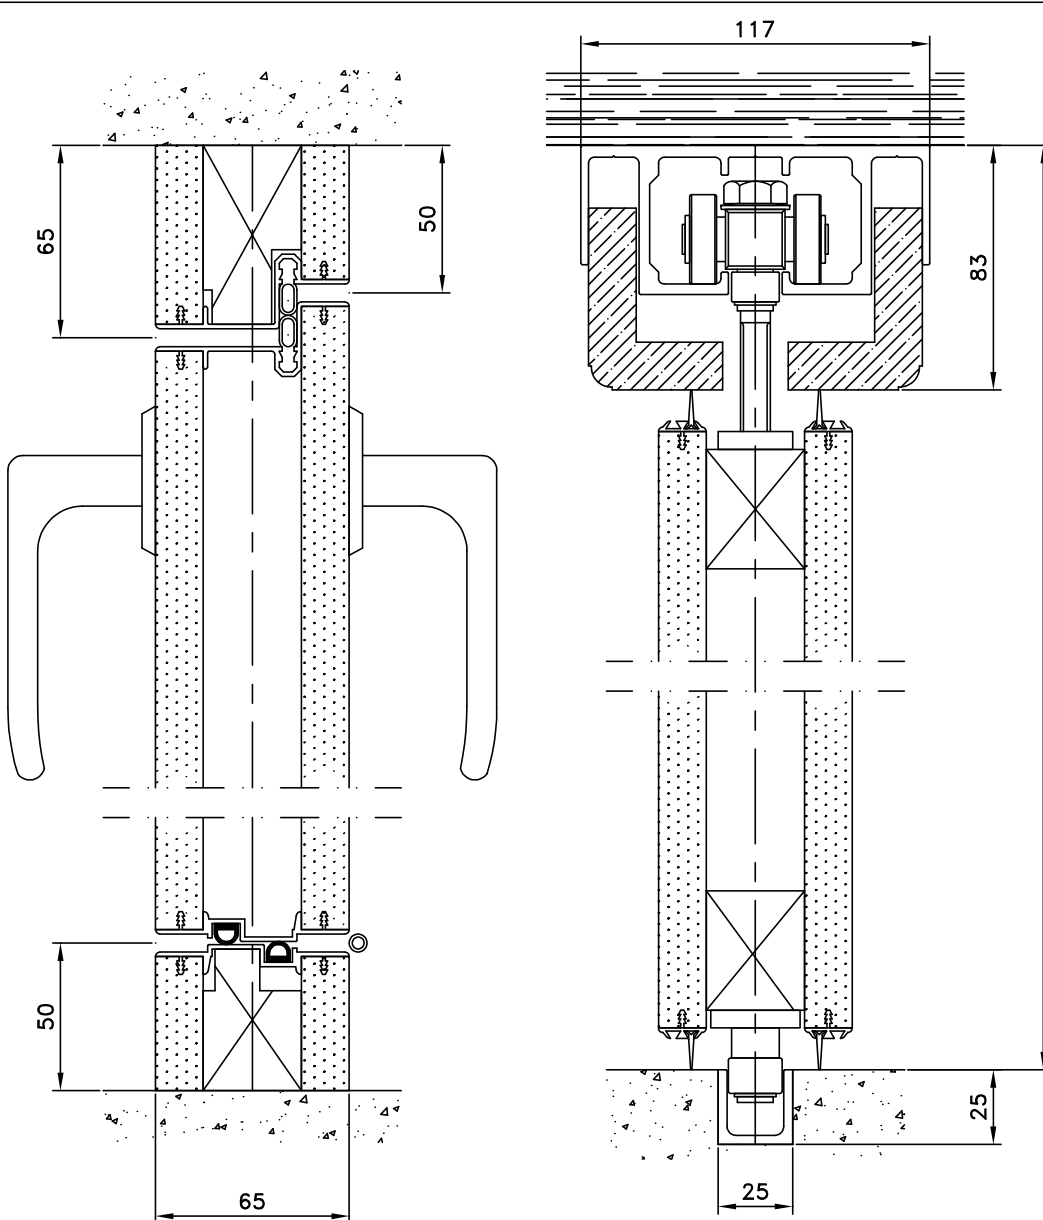

We retain the right to make changes without prior notice.
Vi förbehåller oss rätten till ändringar.

Höjdmått färdigt tak och golv.

För typ Ex- eller K- vägg gäller sektion-
bredd max 700 mm och att endast udda
antal sektioner kan bilda vägg (för alt III
gäller udda antal per vägghalva).

Öppningsbredd

SESAM VIKETT -65,

Takhängd

Scale 1:2.5

Date 97.10.27

©SESAMVERKEN AB

Box 6011, 580 06 LINKÖPING
Tel 013-31 45 60, Fax 013-12 20 56

Number 6502-1/sw