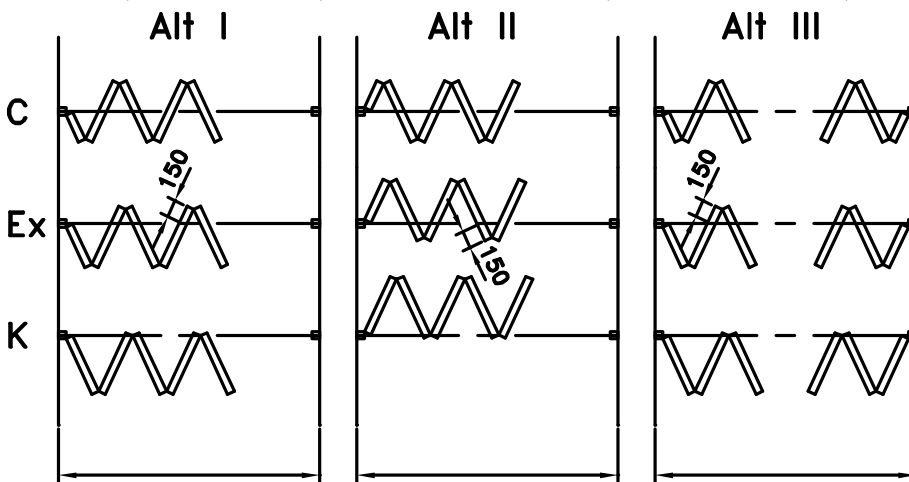

We retain the right to make changes without prior notice.  
Vi förbehåller oss rätten till ändringar.

Höjdmått färdigt tak och golv.

För typ Ex- eller K- vägg gäller sektion-  
bredd max 700 mm och att endast udda  
antal sektioner kan bilda vägg ( för alt III  
gäller udda antal per vägghalva ).

Öppningsbredd

**SESAM VIKETT -65,**

**Golvgående**

Scale 1:2.5 Date 99.10.18

©SESAMVERKEN AB

Number 6503-2/sw

Box 6011, 580 06 LINKÖPING  
Tel 013-31 45 60, Fax 013-12 20 56