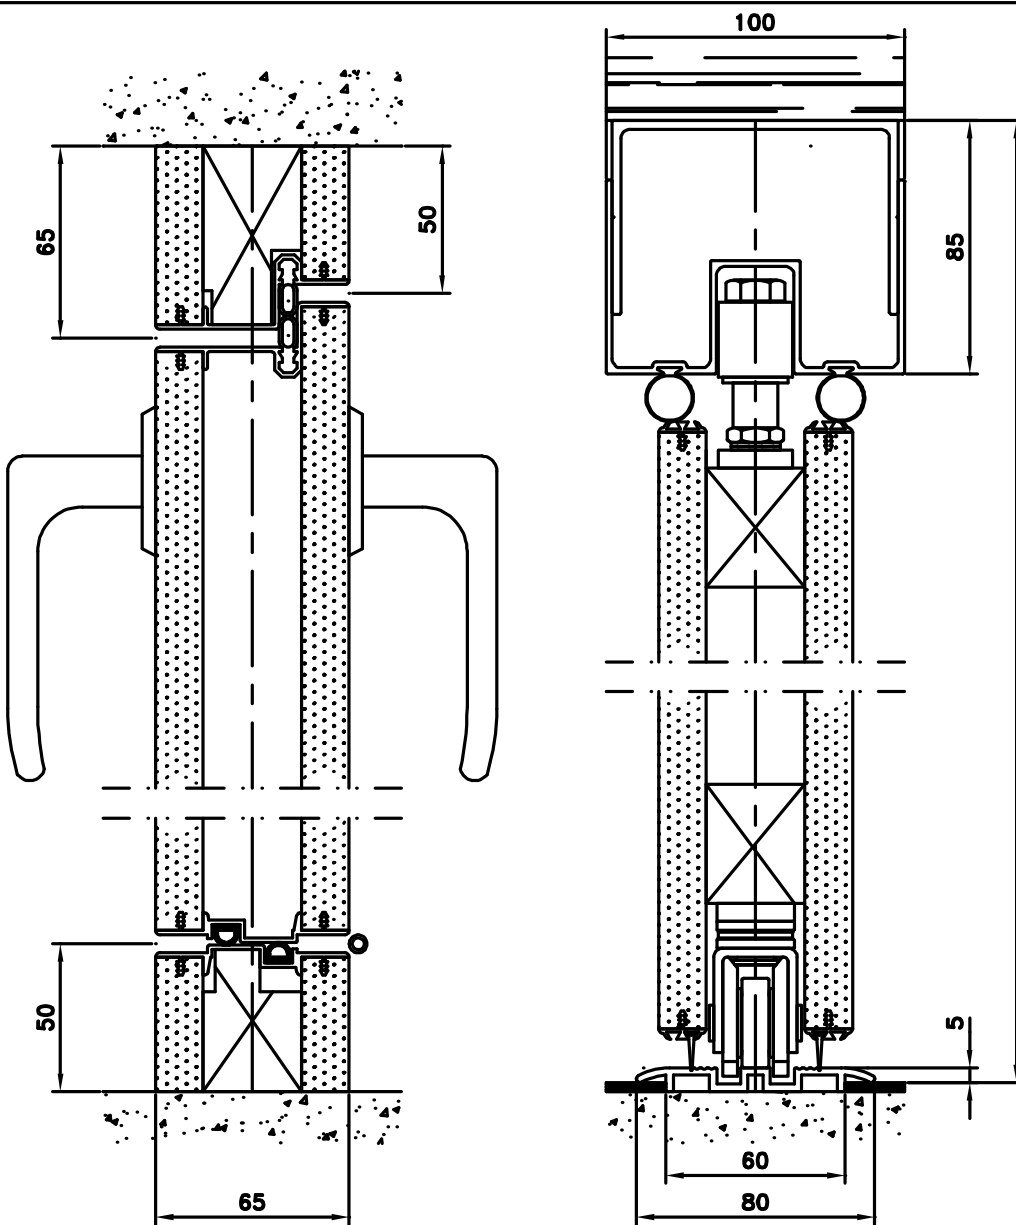

We retain the right to make changes without prior notice.  
Vi förbehåller oss rätten till ändringar.

Höjdmått färdigt tak och golv.

För typ Ex- eller K- vägg gäller sektion-  
bredd max 700 mm och att endast udda  
antal sektioner kan bilda vägg ( för alt III  
gäller udda antal per vägghalva ).

Öppningsbredd

**SESAM VIKETT -65,**

**Golvgående**

Scale 1:2.5 Date 99.10.18

©SESAMVERKEN AB

Number 6503-2/sw

Box 6011, 580 06 LINKÖPING  
Tel 013-31 45 60, Fax 013-12 20 56