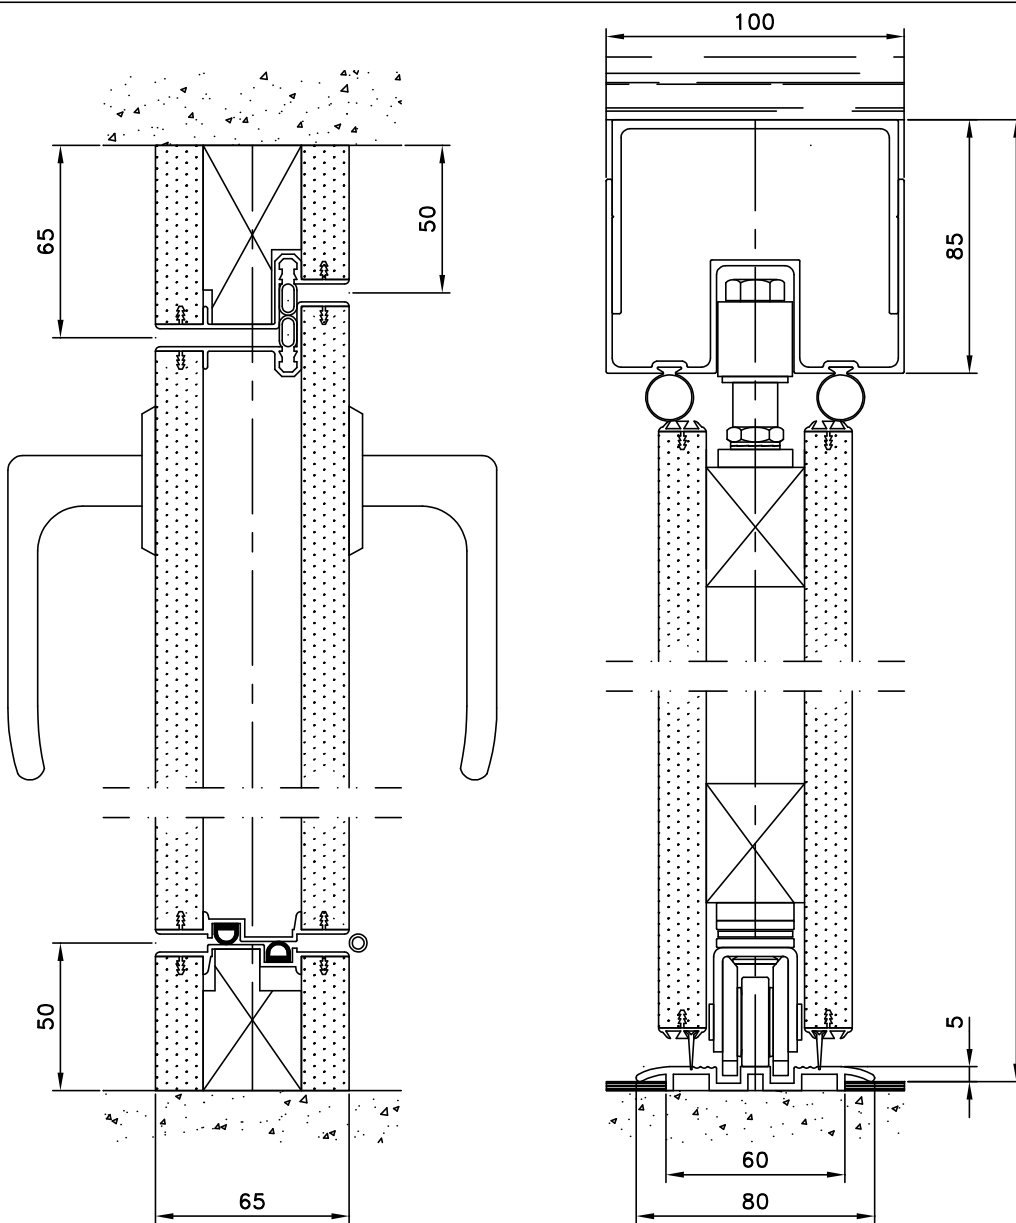

We retain the right to make changes without prior notice.
Vi förbehåller oss rätten till ändringar.

Höjdmått färdigt tak och golv.

För typ Ex- eller K- vägg gäller sektion-
bredd max 700 mm och att endast udda
antal sektioner kan bilda vägg (för alt III
gäller udda antal per vägghalva).

SESAM VIKETT -65,

Golvgående

©SESAMVERKEN AB
Box 6011, 580 06 LINKÖPING
Tel 013-25 37 50, Fax 013-25 37 69

Scale 1:2.5 Date 99.10.18

Number 6503-2/sw