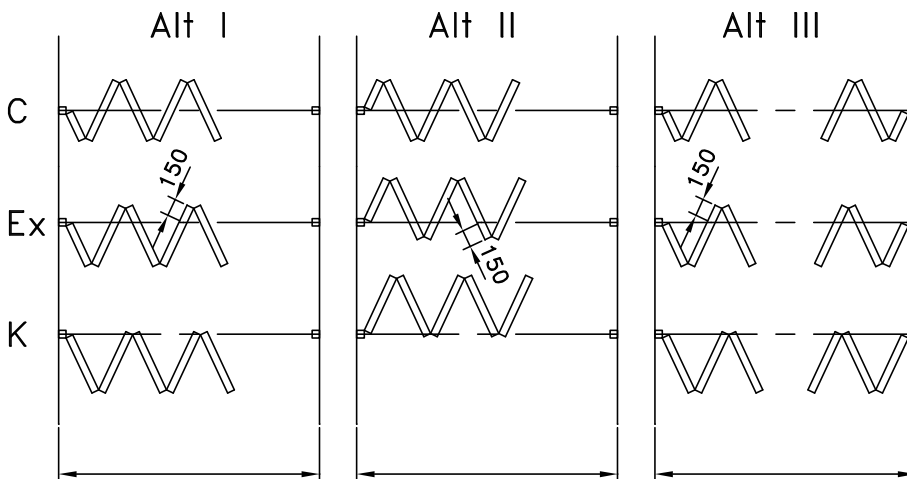

We retain the right to make changes without prior notice.
Vi förbehåller oss rätten till ändringar.

Höjdmått färdigt tak och golv.

För typ Ex- eller K- vägg gäller sektion-
bredd max 700 mm och att endast udda
antal sektioner kan bilda vägg (för alt III
gäller udda antal per vägghalva).

SESAM VIKETT -65,

Golvgående

©SESAMVERKEN AB
Box 6011, 580 06 LINKÖPING
Tel 013-25 37 50, Fax 013-25 37 69

Scale 1:2.5 Date 99.10.18

Number 6503-2/sw