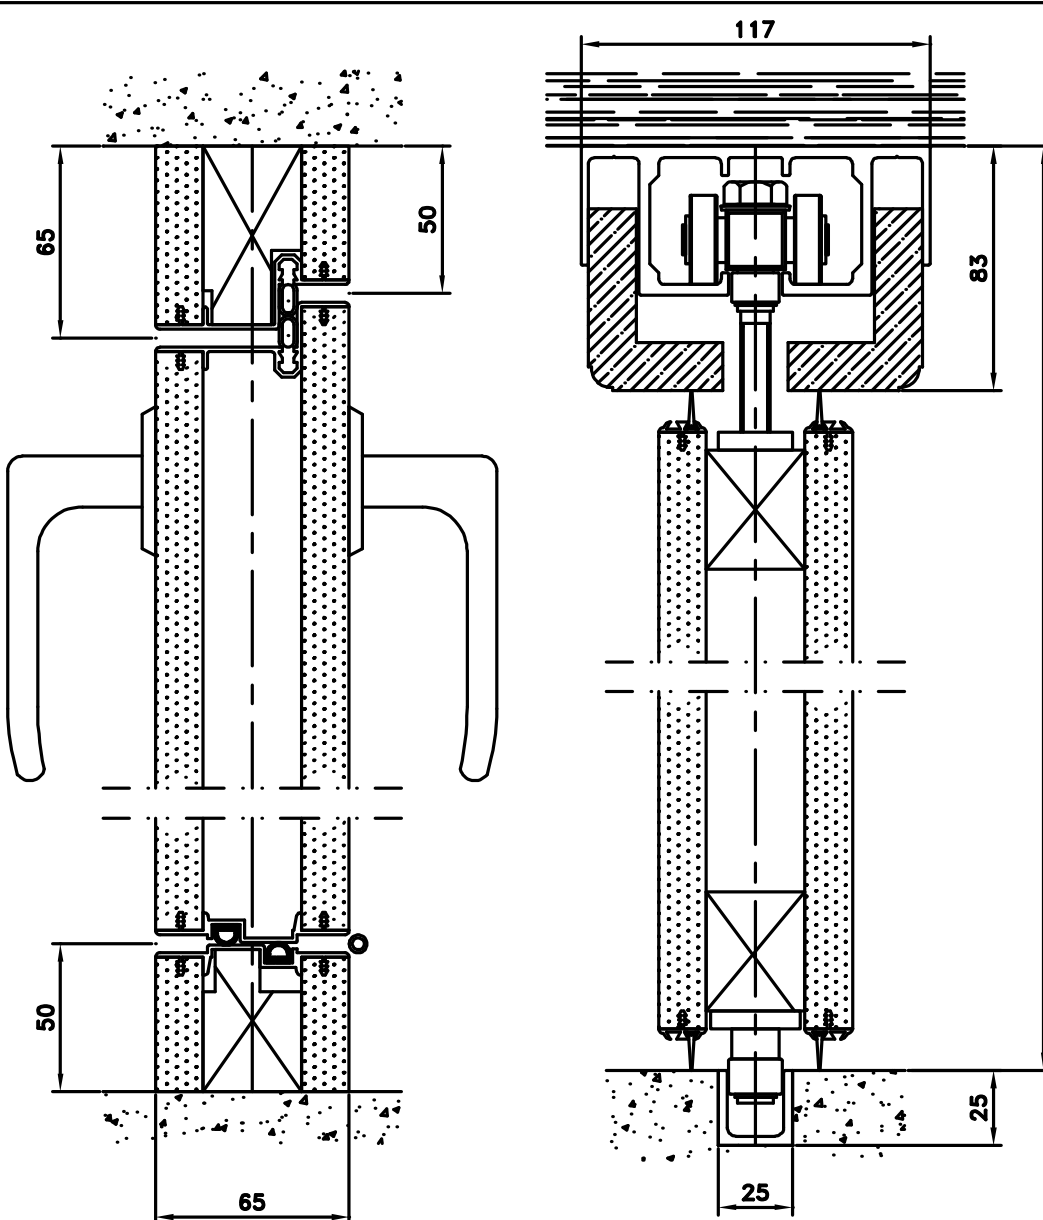

We retain the right to make changes without prior notice.  
Vi förbehåller oss rätten till ändringar.

Höjdmått färdigt tak och golv.

För typ Ex- eller K- vägg gäller sektionbredd max 700 mm och att endast udda antal sektioner kan bilda vägg ( för alt III gäller udda antal per vägghalva ).

Öppningsbredd

SESAM VIKETT -65,

Takhängd

Scale 1:2.5 Date 97.10.27

©SESAMVERKEN AB

Box 6011, 580 06 LINKÖPING  
Tel 013-31 45 60, Fax 013-12 20 56

Number 6502-1/sw