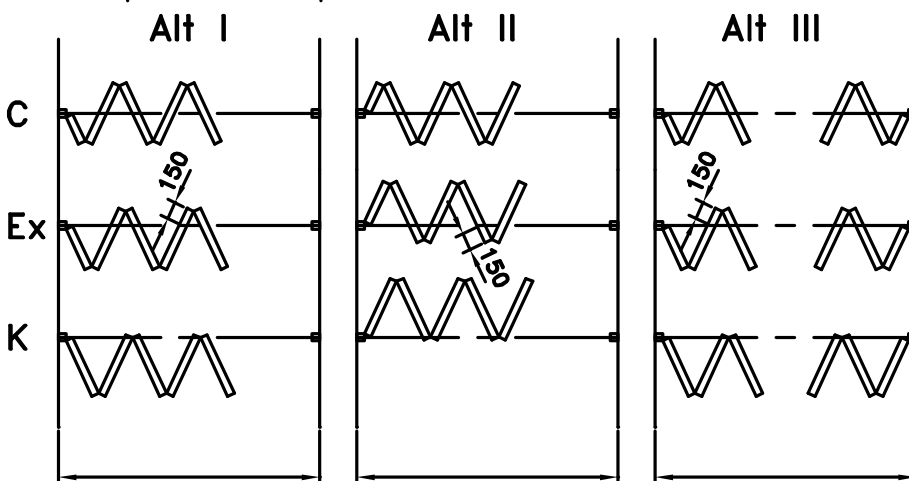

We retain the right to make changes without prior notice.  
Vi förbehåller oss rätten till ändringar.

Höjdmått färdigt tak och golv.

För typ Ex- eller K- vägg gäller sektionbredd max 700 mm och att endast udda antal sektioner kan bilda vägg ( för alt III gäller udda antal per vägghalva ).

Öppningsbredd

SESAM VIKETT -65,

Takhängd

Scale 1:2.5 Date 97.10.27

©SESAMVERKEN AB

Box 6011, 580 06 LINKÖPING  
Tel 013-31 45 60, Fax 013-12 20 56

Number 6502-1/sw